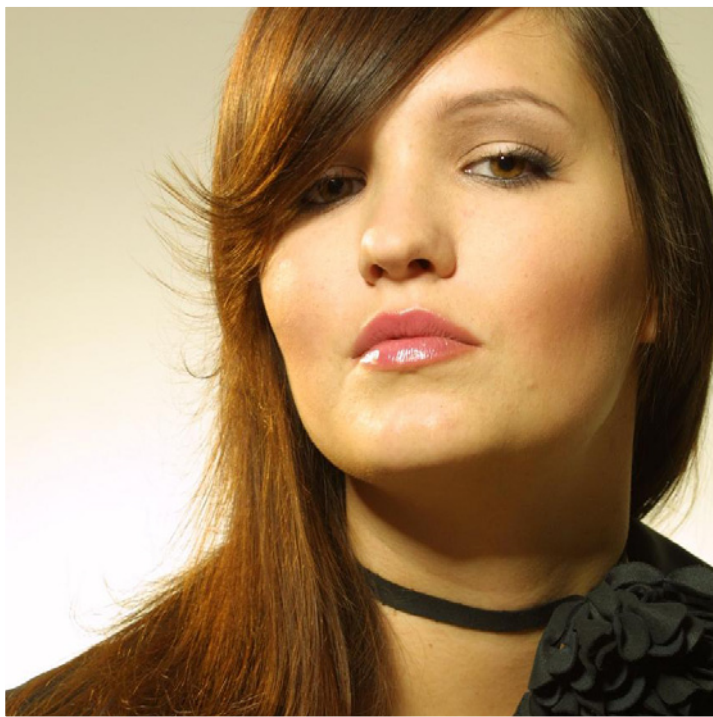

RÜBERG MODELS

Körperhöhe
Konfektionsgröße
Haarfarbe
Schuhgröße

ERIKA D.

1,80 m
40/42
braun
41

RÜBERG
MEDIEN. MARKETING. MODELS.

RÜBERG GmbH
Maximilian-Welsch-Straße 7, 99084 Erfurt
Telefon (03 61) 3 48 06 26, Fax (03 61) 3 48 06 20
mario.hochaus@rüberg.de, www.rüberg.de/models